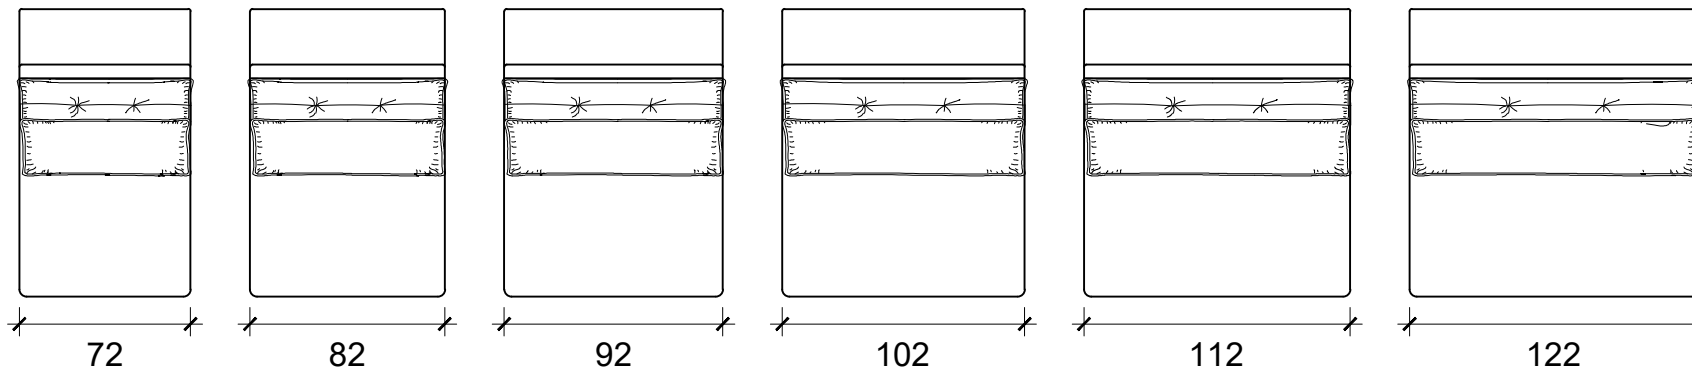

Almofada de espuma Eco Soft
 Almofada lombar de Espuma flexível de poliuretano
 Articulação reclinável Zincada (12 estágios)
 Madeira de eucalipto
 Pés em madeira de 3cm
 Espuma Ecosoft
 Espuma D30Soft
 Rodízio de silicone

Costura dupla
 Manta de fibra termo compactada
 Percinta elástica italiana
 Molas individuais
 Mecanismo retrátil zincado (não enferruja)

ESTOFADO ATENAS

DESCRIÇÃO:

Desenho Técnico

ESCALA:

s/esc

PRANCHA:

A - 02 / 37