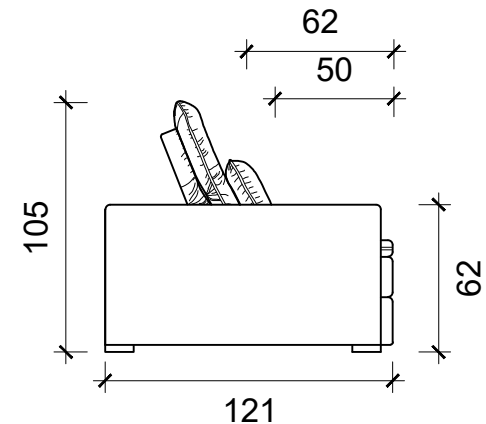

Almofada de espuma Eco Soft
 Almofada lombar de Espuma flexível de poliuretano
 Articulação reclinável Zincada (12 estágios)
 Madeira de eucalipto
 Pés em madeira de 3cm
 Espuma Ecosoft
 Espuma D30Soft
 Rodízio de silicone

Costura dupla
 Manta de fibra termo compactada
 Percinta elástica italiana
 Molas individuais
 Mecanismo retrátil zincado (não enferruja)

ESTOFADO ATENAS

DESCRIÇÃO:

Desenho Técnico

ESCALA:

s/esc

PRANCHA:

A - 02 / 37