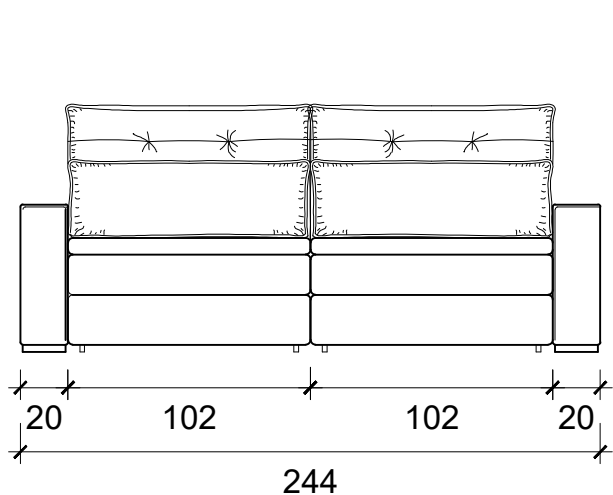

Almofada de espuma Eco Soft
 Almofada lombar de Espuma flexível de poliuretano
 Articulação reclinável Zincada (12 estágios)
 Madeira de eucalipto
 Pés em madeira de 3cm
 Espuma Ecosoft
 Espuma D30Soft
 Rodízio de silicone

Costura dupla
 Manta de fibra termo compactada
 Percinta elástica italiana
 Molas individuais
 Mecanismo retrátil zincado (não enferruja)

ESTOFADO ATENAS

DESCRIÇÃO:

Desenho Técnico

ESCALA:

s/esc

PRANCHA:

A - 02 / 37