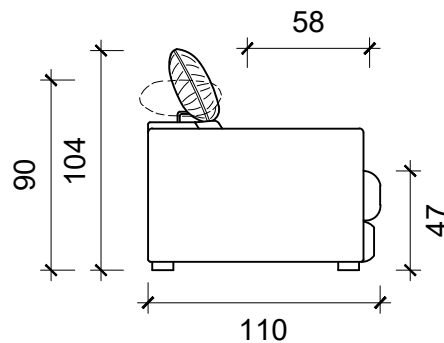

Obs: Espuma Hr45 tem o toque similar ao latex

Divisória com Porta copos e tomada

ESTOFADO CHICAGO

DESCRIÇÃO:

Dsenho técnico

ESCALA:

s/esc

PRANCHA: