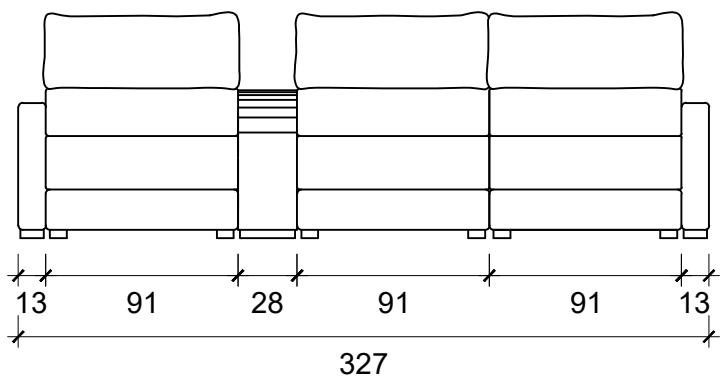

Obs: Espuma Hr45 tem o toque similar ao latex

Divisória com Porta copos e tomada

ESTOFADO CHICAGO

DESCRIÇÃO:

Dsenho técnico

ESCALA:

s/esc

PRANCHA: