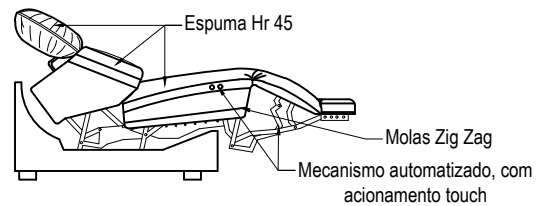

Obs: Espuma Hr45 tem o toque similar ao latex

Divisória com Porta copos e tomada

ESTOFADO CHICAGO

DESCRIÇÃO:

Dsenho técnico

ESCALA:

s/esc

PRANCHA: