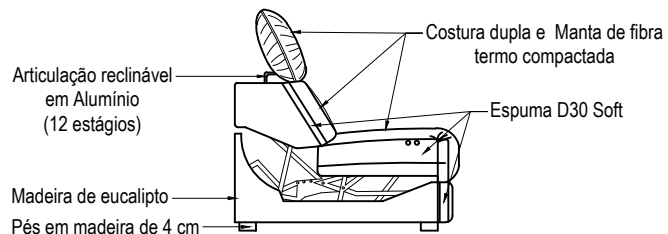

Obs: Espuma Hr45 tem o toque similar ao latex

Divisória com Porta copos e tomada

ESTOFADO CHICAGO

DESCRIÇÃO:

Dsenho técnico

ESCALA:

s/esc

PRANCHA: