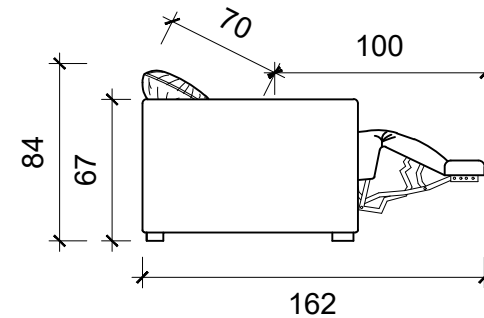

Obs: Espuma Hr45 tem o toque similar ao latex

Divisória com Porta copos e tomada

ESTOFADO CHICAGO

DESCRIÇÃO:

Dsenho técnico

ESCALA:

s/esc

PRANCHA: