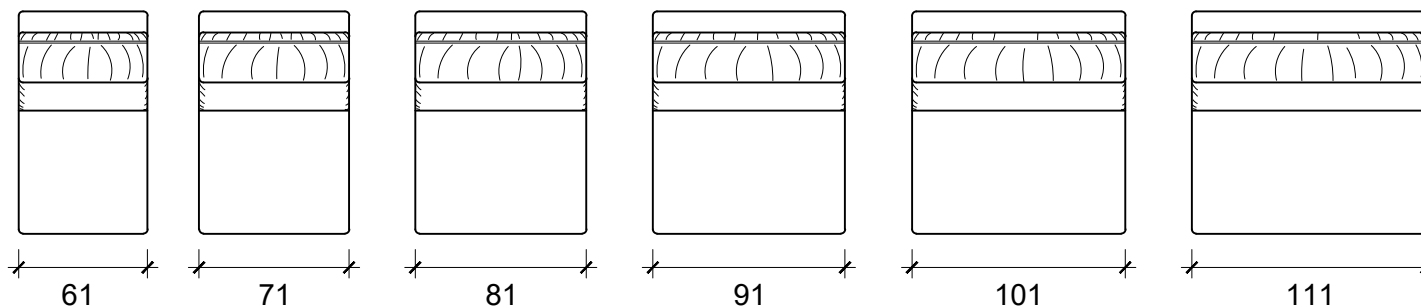

Obs: Espuma Hr45 tem o toque similar ao latex

Divisória com Porta copos e tomada

ESTOFADO CHICAGO

DESCRIÇÃO:

Dsenho técnico

ESCALA:

s/esc

PRANCHA: