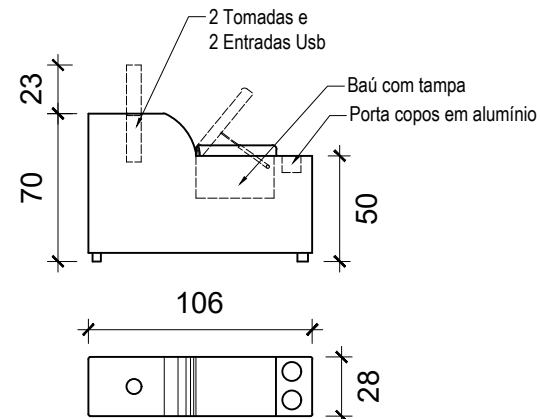

Obs: Espuma Hr45 tem o toque similar ao latex

Divisória com Porta copos e tomada

ESTOFADO CHICAGO

DESCRIÇÃO:

Dsenho técnico

ESCALA:

s/esc

PRANCHA: